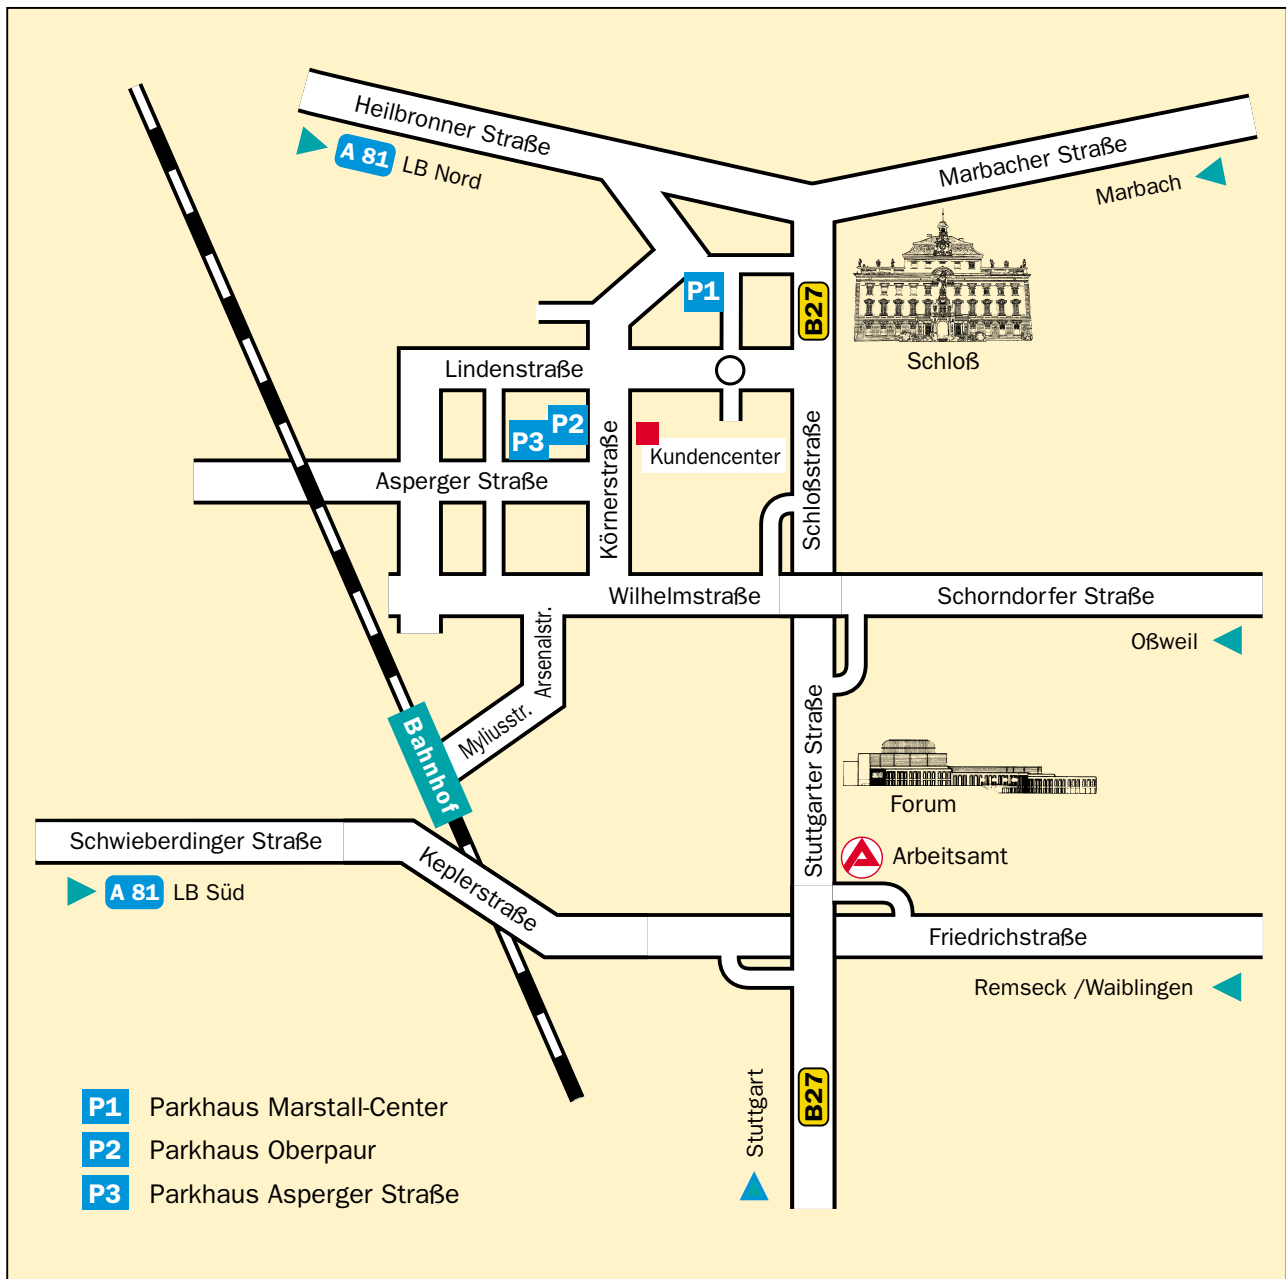

Kundencenter:

Körnerstraße 14–18
71634 Ludwigsburg
Telefon (07141) 130-0

Lindenstraße 15
71634 Ludwigsburg
Telefon (07141) 9620-0

Am besten über: **B 27 → Wilhelmstraße → Körnerstraße**

Bei Anfahrt über die Lindenstraße wäre zu beachten, dass die Körnerstraße zur Hälfte Einbahnstraße ist (ab Asperger Straße in Richtung Lindenstraße).

Fußweg vom Bahnhof ca. 10 Minuten.